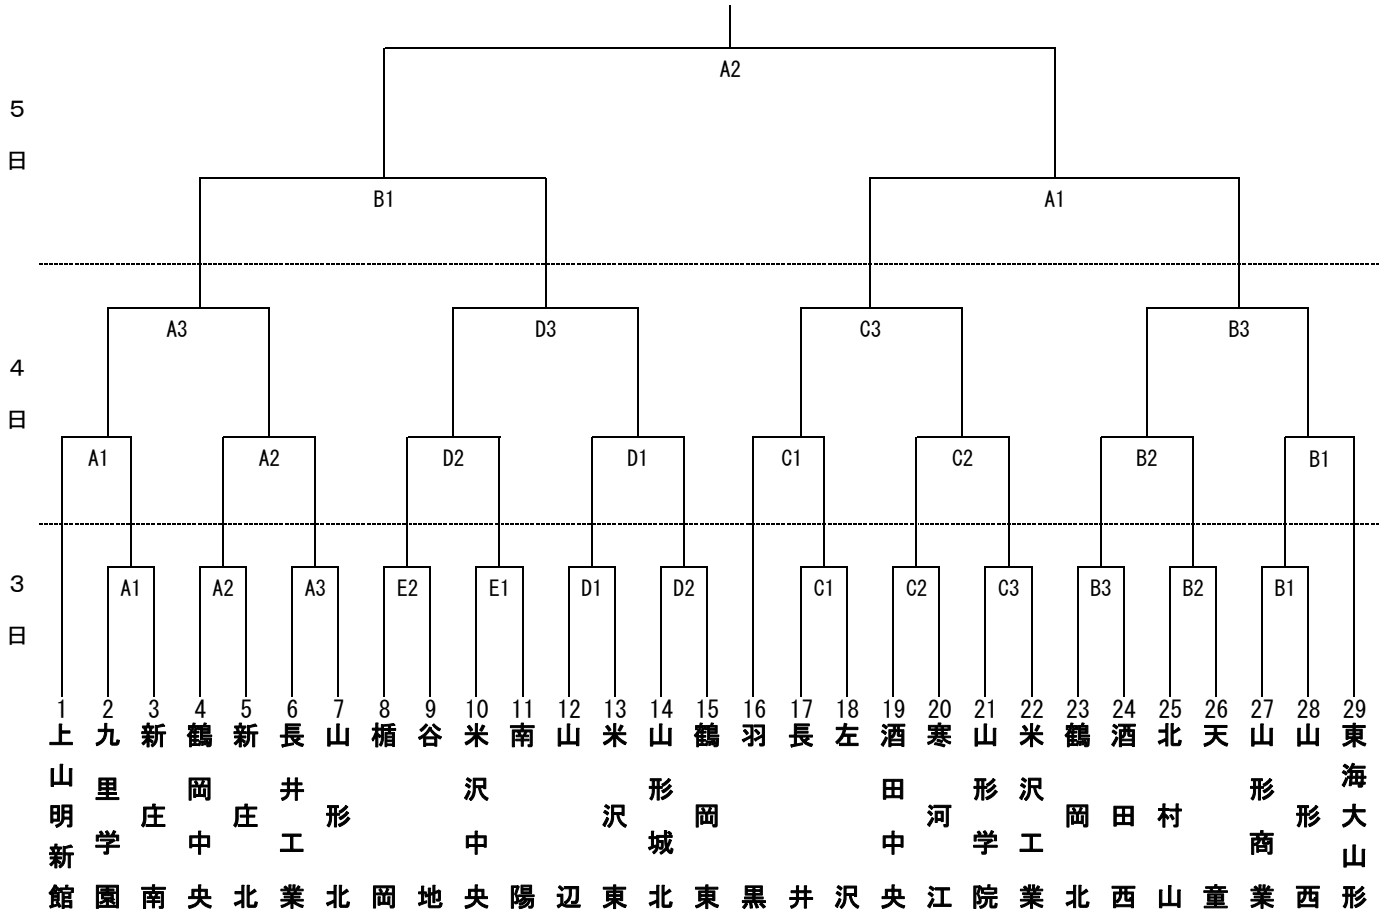

# ソフトボール競技 組み合わせ・会場並びに試合日程

## 1. 組み合わせ

【女子】トーナメント枠番の若いチームが1塁側ベンチとします。

【男子】南陽高等学校

## 3. 試合日程

球場	会場	6月3日(金)			6月4日(土)			6月5日(日)	
		第1試合	第2試合	第3試合	第1試合	第2試合	第3試合	第1試合	第2試合
A	県立新庄南高等学校	11:30	13:00	14:30	9:30	11:00	13:00	9:30	11:30
B	県立新庄南高等学校	11:30	13:00	14:30	9:30	11:00	13:00	9:30	
C	県立新庄北高等学校	12:00	13:30	15:00	9:30	11:00	13:00		
D	県立新庄北高等学校	12:00	13:30		9:30	11:00	13:00		
E	県立新庄北高等学校	12:00	13:30						

※種目開会式は初日の監督会議のあと、B球場で行います。

※同一チームが連続で試合をする場合は、試合終了後から30分後にフィールドイング開始とします。

※その他については競技要項の通りとします。