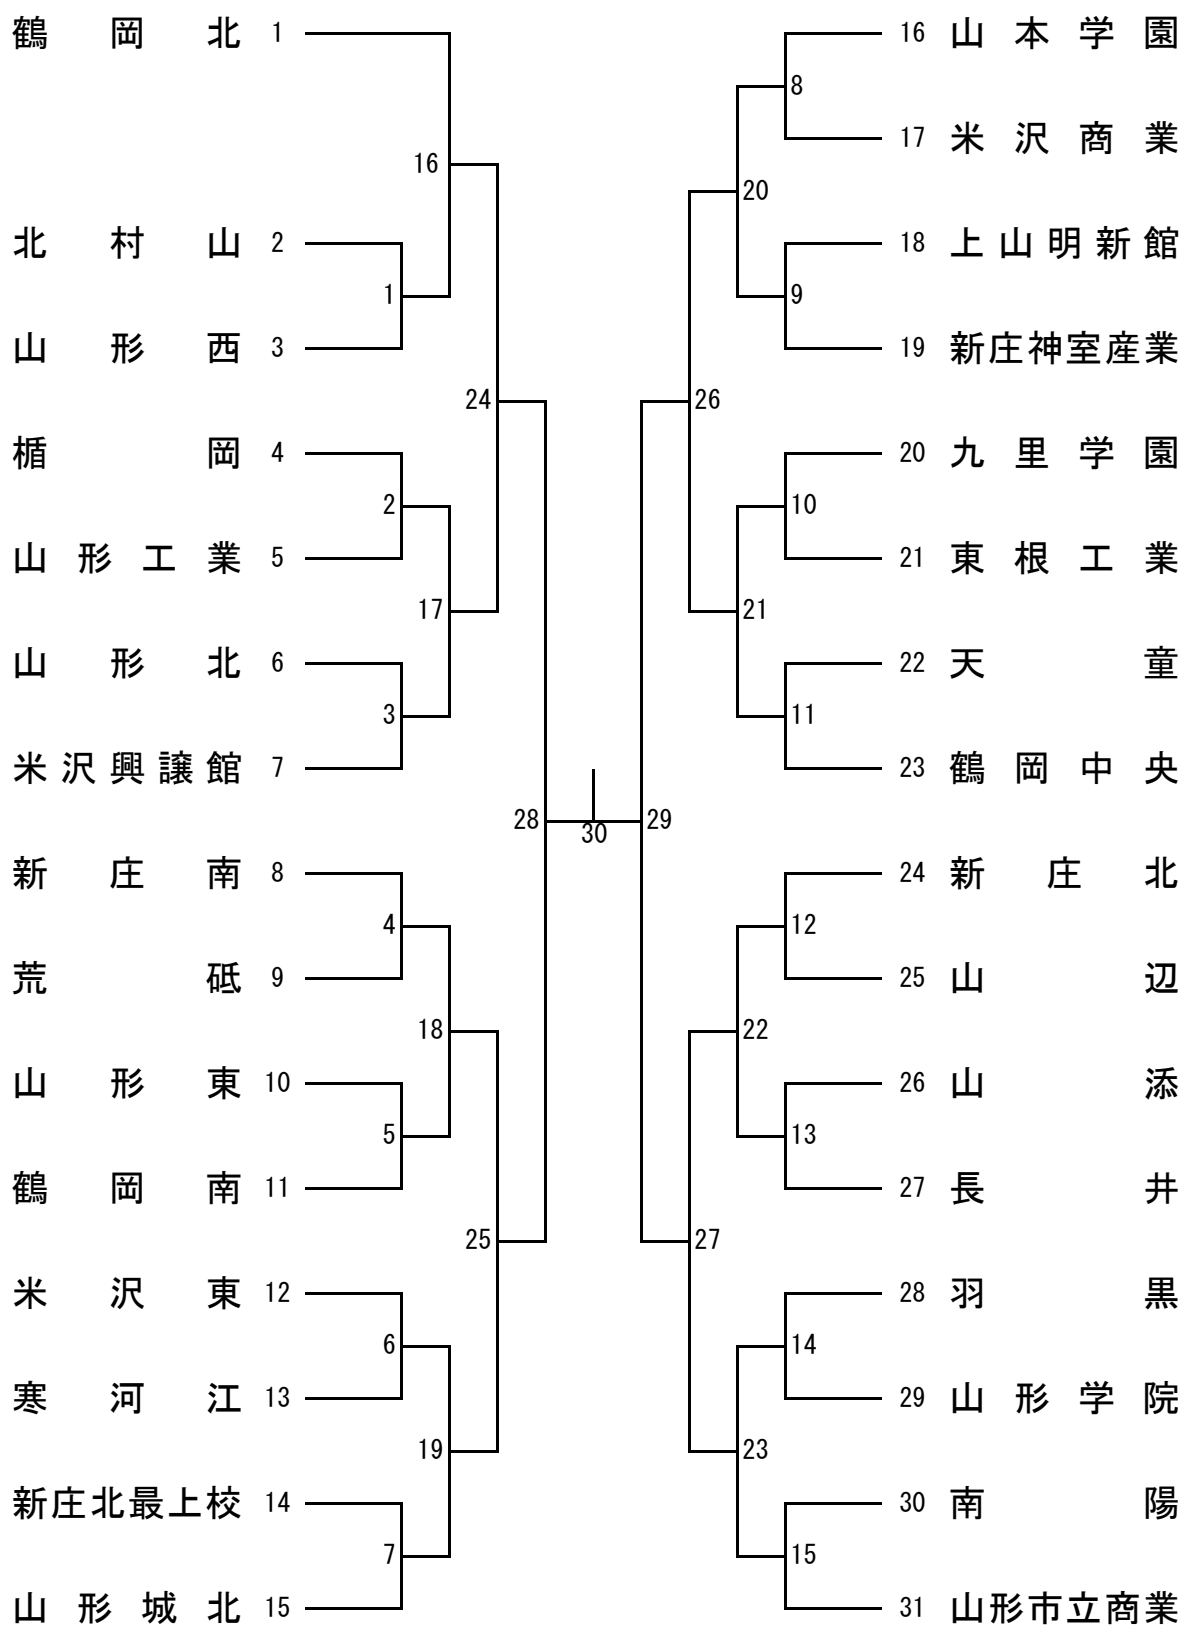

男子団体 (B T)

女子団体（G T）

男子ダブルス (BD)

女子ダブルス (GD)

男子シングルス (BS)

女子シングルス (GS)