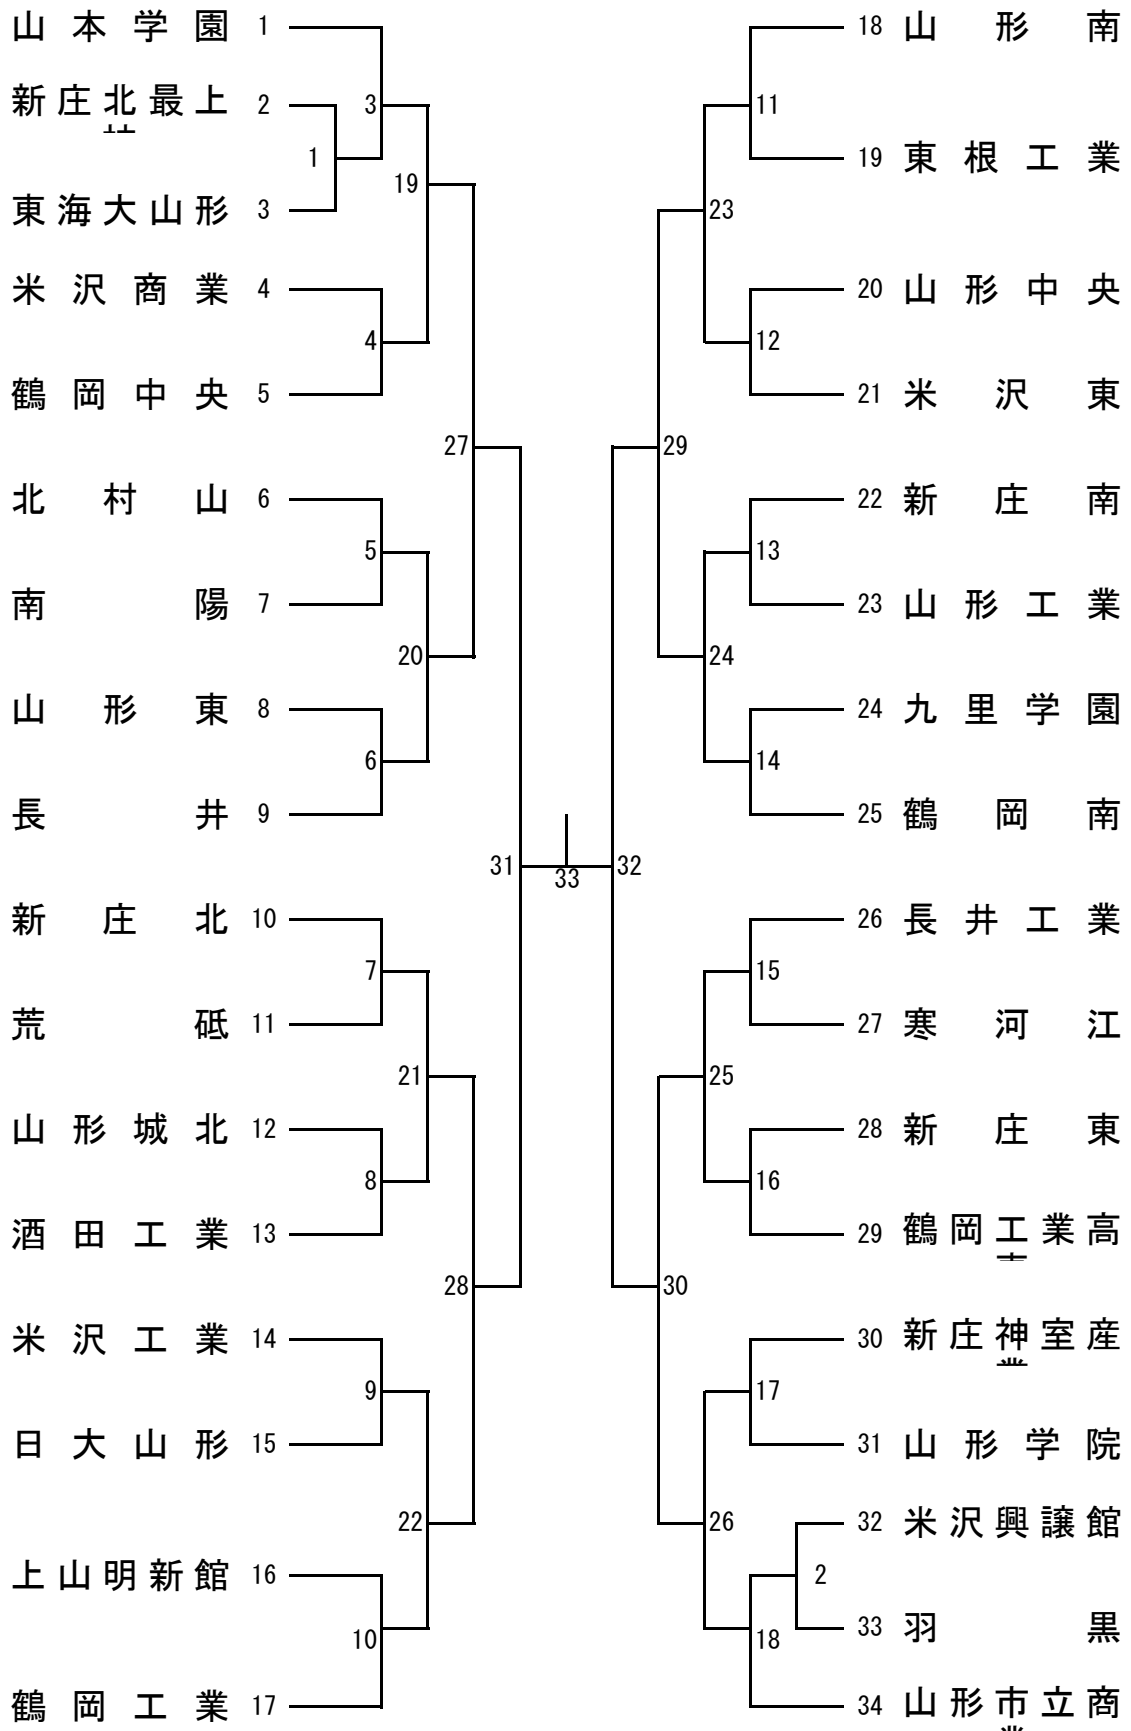

男子団体 (B T)

女子団体（G T）

男子ダブルス (BD)

女子ダブルス (GD)

男子シングルス (BS)

女子シングルス (GS)