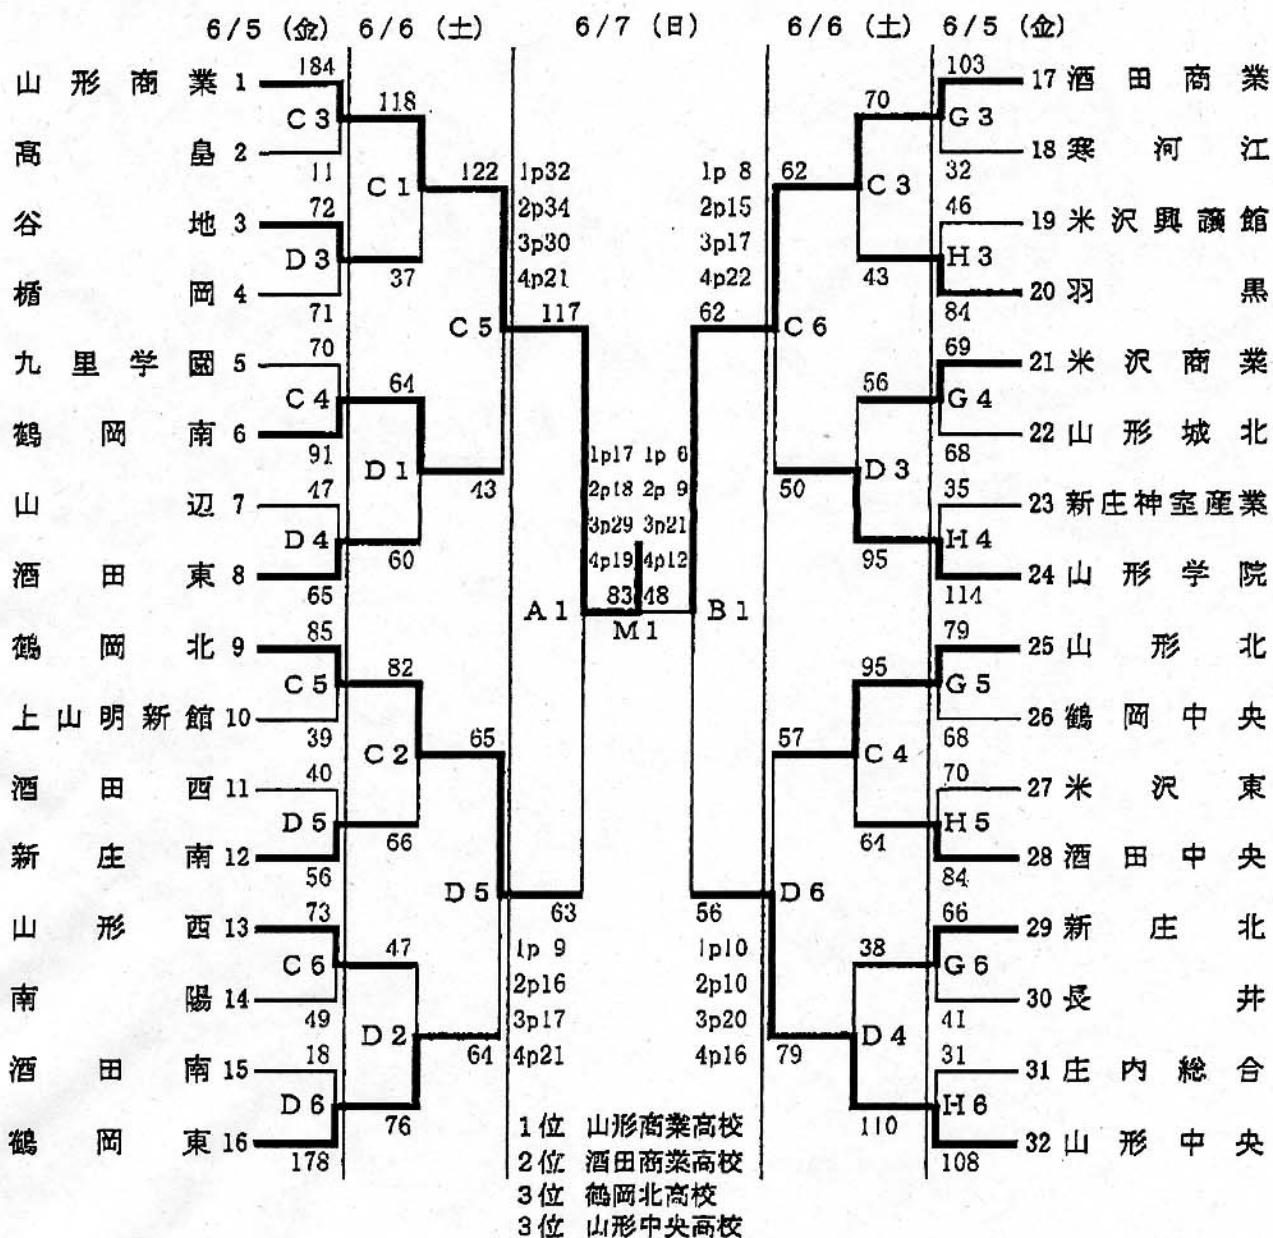

【女子】

◆準決勝

山形商業	117	{	32	—	9	}	63	鶴岡北
			34	—	16			
			30	—	17			
			21	—	21			

酒田商業	62	{	8	—	10	}	56	山形中央
			15	—	10			
			17	—	20			
			22	—	16			

【男子】

◆決勝

山形南	77	{	21	—	21	}	87	山形中央
			14	—	21			
			22	—	19			
			20	—	26			

【女子】

◆決勝

山形商業	83	{	17	—	6	}	48	酒田商業
			18	—	9			
			29	—	21			
			19	—	12			

※男子 山形中央は初優勝、女子山形商は6年連続優勝

平成21年度 第60回山形県高等学校総合体育大会
バスケットボール競技組み合わせ

【男子】

	6/5 (金)	6/6 (土)	6/7 (日)	6/6 (土)	6/5 (金)
山形南 1	121	112		120	168
	A 3			A 3	E 3
新庄南 2	38	A 1	118	102	48
			1p13		A 3
寒河江工業 3	65		2p12	2p20	73
	B 3		3p16	3p16	F 3
酒田工業 4	89	56	4p20	4p20	37
					A 6
山形東 5	63	A 5	61	69	81
	A 4				A 6
鶴岡南 6	61	B 1	48	52	91
			1p21 1p21		B 3
鶴岡高専 7	46		2p14 2p21		B 3
	B 4		3p22 3p19		F 4
米沢中央 8	84	103	4p20 4p26	76	66
			77 87		F 4
羽黒 9	120	99	A 2	77	110
	A 5		M 2	B 2	148
上山明新館 10	41	A 2	77	77	46
					A 4
米沢興譲館 11	77	B 5	59	67	81
					F 5
新庄北 12	70	B 5	56	73	89
			1p18		B 6
酒田商業 13	80	61	2p9	1p20	108
	A 6		3p12	2p17	E 6
米沢工業 14	70	B 2	4p17	3p19	50
				4p17	B 4
山形電波工業 15	64	104		91	38
	B 6				F 6
鶴岡工業 16	150	124		97	145
					F 6
					32 山形中央

《会場及びコート》

山形市総合スポーツセンター A・Bコート
 山形西高校体育館 C・Dコート
 山形中央高校体育館 E・Fコート
 山形北高校体育館 G・Hコート

1位 山形中央高校
 2位 山形南高校
 3位 日大山形高校
 3位 鶴岡工業高校

【女子】

《試合時間》

第1試合	第2試合	第3試合	第4試合	第5試合	第6試合
9:00~	10:30~	12:00~	13:30~	15:00~	16:30~